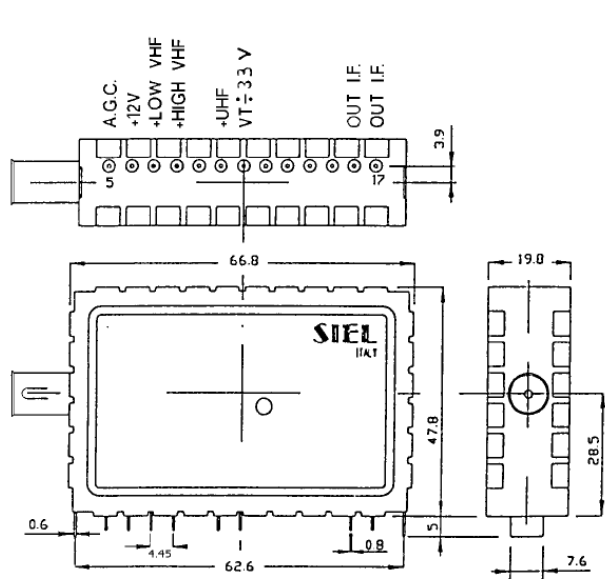

UV900 电压合成示意图