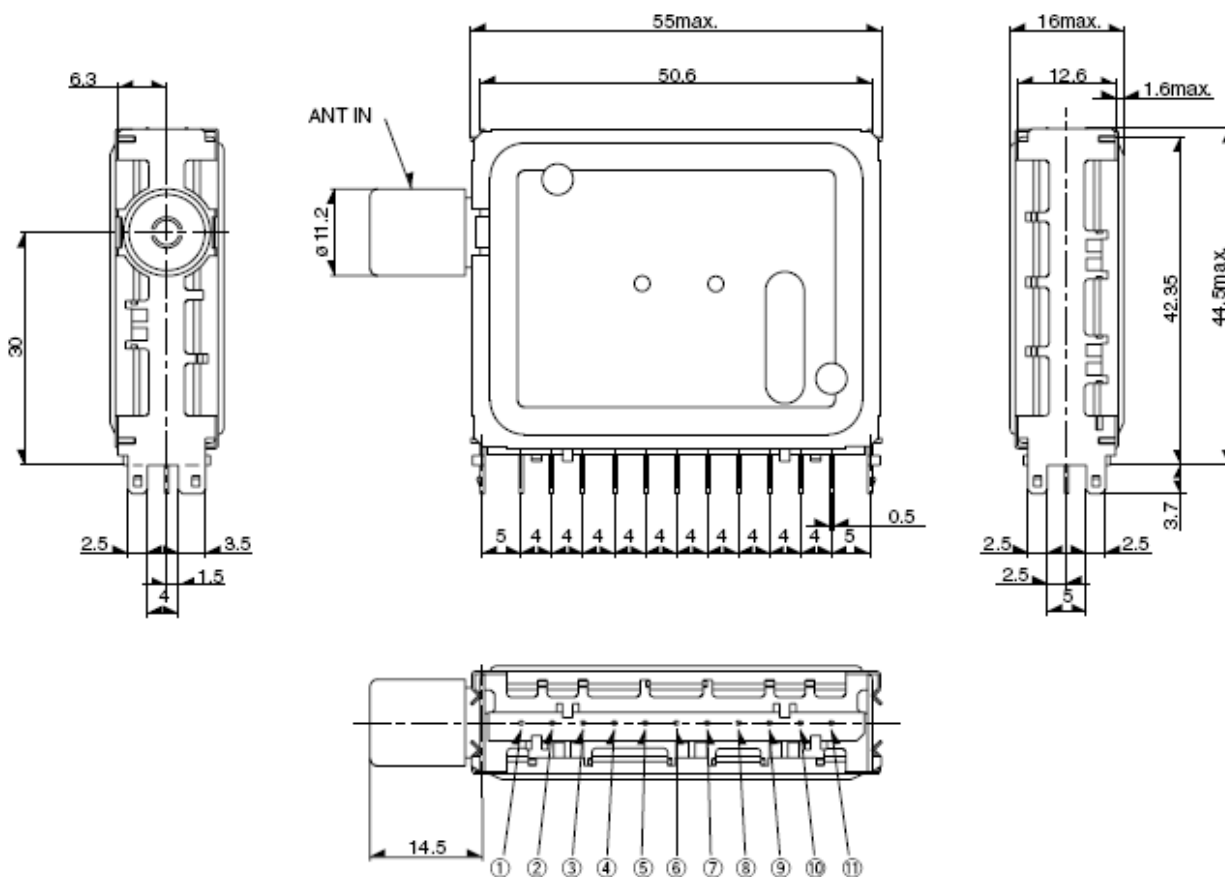

引脚	1	2	3	4	5	6	7	8	9	10	11
电压合成 高频头	高电压有效	AGC	VT	UHF	VHF-H	VFH-L	BM	AFT/空脚	空脚	空脚	空脚/IF2	IF1
	低电压有效	AGC	VT	BS3	BS2	BS1	BM	AFT/空脚	空脚	空脚	空脚/IF2	IF1
	逻辑控制	AGC	VT	空脚	U/V	L/H	BM	AFT/空脚	空脚	空脚	空脚/IF2	IF1
	PWM 高频头	AGC	VT	空脚	U/V	L/H	BM	AFT/空脚	PWM	+32V	空脚/IF2	IF1
	单脚三态	AGC	VT	空脚	BS	空脚	BM	AFT/空脚	PWM	+32V	空脚/IF2	IF1
频率合成 高频头	I²C	AGC	空脚	AS	SCL	SDA	BM	BP	空脚	+32V	空脚/IF2	IF1
	三线	AGC	空脚	EN	CLOCK	DATA	BM	BP	空脚	+32V	空脚/IF2	IF1

供货: 视远电子能供 50%的原型号的国际标准高频头, 能供 80%以上代用型号, 并能以万能高频头来代替 95%以上的型号。

2.6 飞利浦 UV900 高频头

UV900 高频头最早在欧洲品牌的电视机上大量采用, 国内市场上用此高频头的有飞利浦、索尼等电视机, 这种高频头根据脚位的不同, 分为电压合成、频率合成二种类型, 典型的型号是 UV915、UV916; 具体的外型、引脚功能如下图如下: