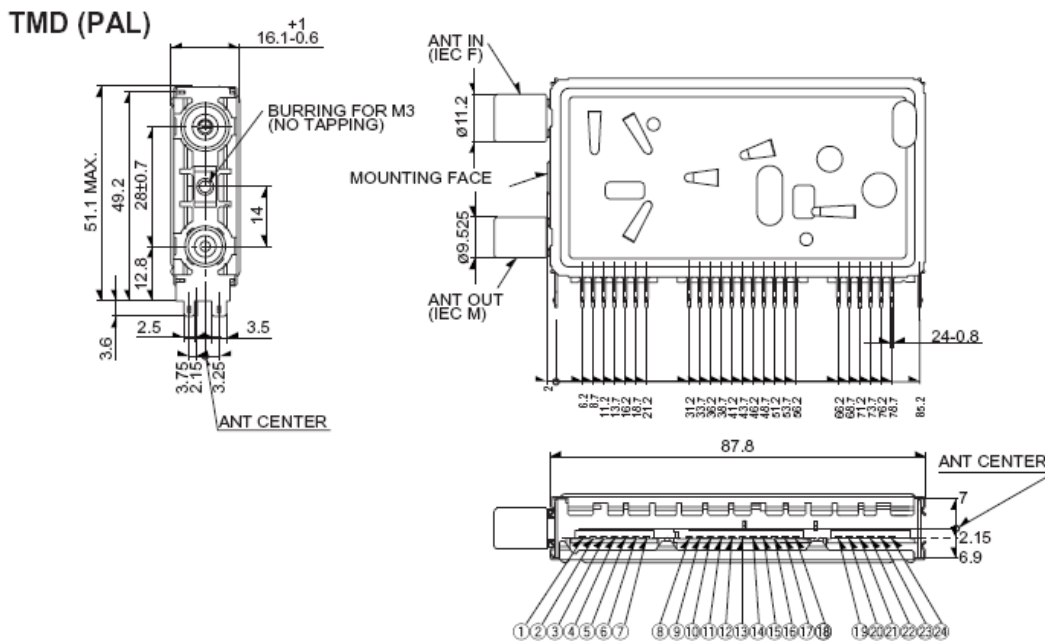

2.9 录像机高频头

这种高频头最早应用在录像机上,所以我们俗称为录像机高频头,目前三星、LG 的背投大屏幕的电视机也大量采用这种外型的高频头,在这种电视机上应时,高频头上的调制器部份引脚(第 2、3、4、5、6、7 脚)取消,天线输入插座也只是一个的。

供货: 视远电子能正常供货。

引脚	名称	功能
1	BB (+5V)	调制器
2	AUDIO IN	
3	SDA	
4	MB (+5V)	
5	SCL	
6	VIDEO IN	
7	MD TU (+32V)	
8	RF AGC	高频头
9	空脚	
10	AS	
11	SCL	
12	SDA	
13	BM (+5V)	
14	BP (+5V)	
15	空脚	
16	TU (+32V)	中放
17	空脚	
18	IF	
19	SW1	
20	SW2	
21	AUDIO OUT	
22	SIF OUT	
23	AFT	
24	VIDEO OUT	

3 更换高频头时,应了解的知识

3.1 高频头正常工作的外围条件

如果一个正常的高频头,要使其正常工作,外围必须满足以下几个条件:

- 电源电压: 目前高频头的电源电压一般是 5V、9V、12V 三种,不管是哪一种电压,都应在要求的范围之内,一般要求在规定电压的±10%以内。
- AGC 电压: AGC 是自动增益控制的意思,这个电压是电视机中发送到高频头 AGC 引脚上,这个电压会随着电视信号强度的强弱会高低变化,即信号强度越强,中发送给高频头的 AGC 电压会越低,信号强度很弱低,中发送给高频头的 AGC 电压会越高。目前高频头的 AGC 电压主要有 4V 和 7.5V 二种。
- 调谐电压: 电压合成的高频头,接收不同的电视节目,是根据不同的调谐电压送到高频头的 VT 脚,来选取择不同的电视频道。频率合成的高频头接收不同的电视节目也同样需要不同的调谐电压,但频率合成的调谐电压是在高频头内部变化的,只要外部送过来一个固定的+32V 电压作为调谐的电源电压就可以了。