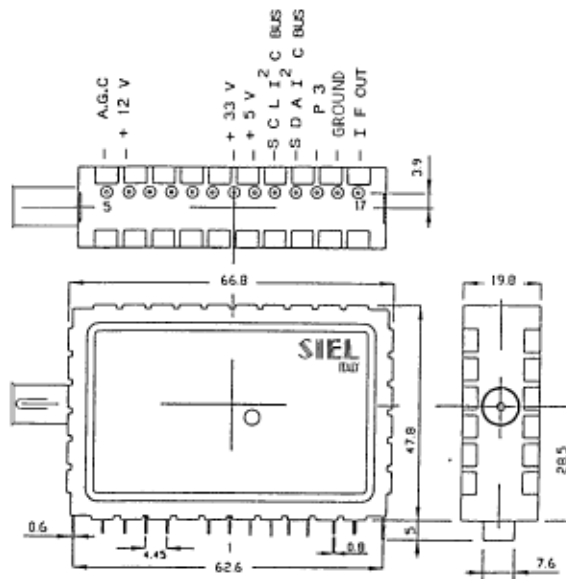

UV900 频率合成示意图

引脚	1	2	3	4	5	6	7	8	9	10	11	12	13
电压合成	AGC	+12V	VHF-L	VHF-H	空脚	UHF	VT	空脚	空脚	空脚	空脚	空脚或 IF2	IF1
频率合成	AGC	+12V	空脚	空脚	空脚	空脚	+33V	+5V	SCL	SDA	空脚	空脚或 IF2	IF1

供货: 视远电子能正常供应 UV900 系列的全部高频头。

2.7 带中放高频头

东芝、索尼、夏普、松下、三星、LG 等公司都有自己的带中放高频头，相互之间不能通用，碰到这种高频头故障，原厂指定的供货单位价格太贵了，用户实在是难以接受的。

供货: 视远电子现能正常供货的有东芝带中放、三星带中放等，其它品种根据不同的型号能正常供货，大部份型号一般都能在短期内帮用户配到，实在配不到的，还可帮用户维修，价格同平常的高频头相差不多。

所以用户在碰到这类高频头的需求时，选择视远电子是最佳的。