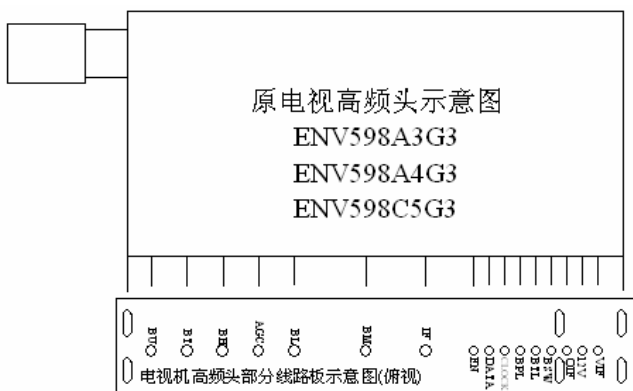

1.7 TM1718 画王系列增补专用高频头

- 松下三超画王 M17、M18 机芯的电视机原机上是频率合成的高频头，并且 M17 机芯收不到增补频道，M17 机芯的电视机换上 TM1718 画王增补专用高频头后，能接收到全部的增补频道电视节目。
- 此高频头能作为 M17 电视机改增补用的高频头，也可以作为 JM17、M18 电视机的一个维修配件来用。

- 安装说明：

原电视机设计时电路板上就留有二种高频头的安装位置(如图)，一种安装位置较长，适合原电视高频头。另一种稍短。TM1718 松下专用增补高频头采用的长度稍短的这种方案。在更换高频头后只需把 IF 跟 VIF 用一根短导线短接即可。(如左下图所示)

TM1718 松下专用增补高频头可代换原高频头型号为：ENV598A3G3、ENV598A4G3 ENV598C5G3 的所有高频头。不用任何改动，能直接适用松下 M17、M17N、M17W、M18、M18W 所有机芯电视机，具体型号如下：

TC-25GF10R、TC-25GF12G、TC-29GF10R、TC-29GF12G、TC-29GF32G、TC-29GF15G、TC-25GF15R、TC-29GF20R、TC-29GF30R、TX-25GF10R、TX-33GF15X、TC-24WG12G、TC-29GF32G、TC-29GF32H、TC-28WG25G、TC-28WG12G、TC-28WG20G、TC-28WG22G、TC-32WG25G、TC-32WG15G

TM1718 松下专用增补高频头的天线接口有长短之分，短头的高频头适用的是具有画中画功能的电视机。长短头高频头内部电路是一样的，没有差别。

如图所示：原高频头跟代换用高频头的引脚有所不同，缺少 BU、BH、BL、BSW、QIF、12V、VIF 等引脚。

原高频头的 BU、BH、BL 三只引脚在电路中本身就不起作用，因为频率合成的高频头波段切换是靠高频头内部电路切换，TM1718 松下专用增补高频头因而省掉这三只不起作用的引脚。