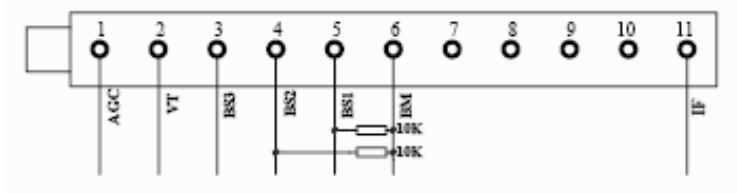

6+1 脚电压合成高频头

6+2 脚电压合成高频头

2+3+1 脚电压合成高频头

2+3+2 脚电压合成高频头

7+1 电压合成高频头

11 脚电压合成高频头

- 对于有些特殊电视机, 此高频头如果装上去后, 在电视机屏幕上显示为 VHF-L 和 VHF-H 波段工作时, 收到的频道始终是 UHF 波段的电视频道, 也就是说这个高频头一直工作在 UHF 波段。出现这种情况时, 只要在主板的高频头第 4、5 脚对第 6 脚 (电源脚) 各加一个 10K 电阻即可, 如下图所示。