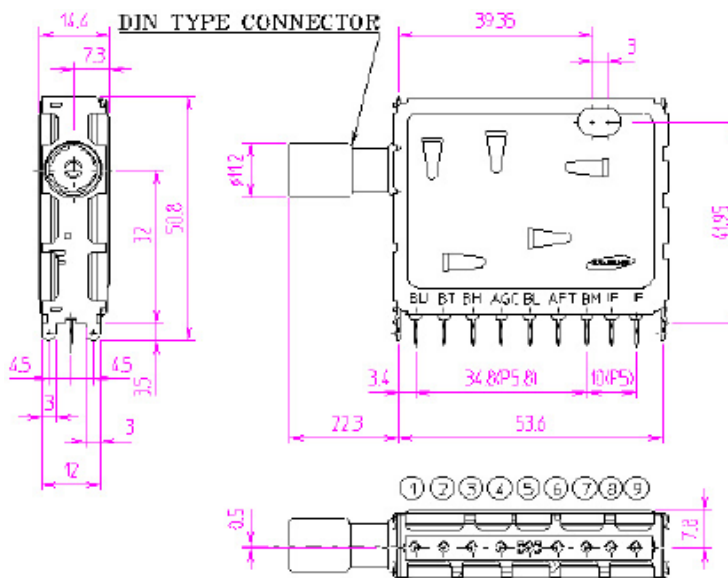

2.3 C 型高频头

C 型高频头,也叫 TDQ-3 型高频头,在国际标准脚位的高频头出来这之前,这种高频头曾在国内电视机上大量的应用,前期的 C 型高频头,不能接收增补频道,后来随着有线电视的发展,有线电视网内有大量的节目安排在增补频道上播出,后期生产的电视机上的 C 型高频头也都能接收增补频道节目,也就是后来俗称的增补高频头。到了增补高频头的时代,国内高频头的生产技术已非常成熟了,所以各厂家都推出了自己的型号,大部份厂家取的型号上还都沿用以前的叫法,只是在后缀增加了识别的字母,如 TDQ-3A、TDQ-3B、TDQ-3C、TDQ-38 等。

C 型高频头的外型典型尺寸及引脚功能如下:

序号	1	2	3	4	5	6	7	8	9
引脚	BU	BT/VT	BH	AGC	BL	AFT	BM	IF OUT 1	IF OUT 2
电压	12V/9V	33V	12V/9V	7.5V	12V/9V	6.5V/4.5V	12V/9V	-	-

供货: 视远 TDQ-3-CATV 可直接找换此型高频头。注意,此类高频头市场上品牌很多,性能差别也很大,用户不可贪图便宜,去买性能不好的仅用分立元件组成的高频头,或买那种内部是假集成电路的高频头。

2.4 频率合成高频头

由于频率合成技术的发展,国外率先在电视机高频头上运用频率合成的技术,最早大量采用频率合成的高频头的外型如下图,此类高频头的外型是在原先 C 型的高频头的后面增加了长度,然后在下面引出频率合成高频头控制用的引脚,因为这种高频头外型几乎没有电压合成的高频头,大多是频率合成的,所以我们俗称为频率合成高频头,国外制式的电视上应用相当普遍,国内制式的电视机,仅是当时较为先进的机种上采用了这种频率合成的高频头。

目前新上市的电视机基本没有采用这种高频头的了。

供货: 视远万能高频头可以代用此类高频头,如果用 TUP600 代用,脚位安装位置不相同,要将电视机主板同高频头引脚名字相同的用引线引接起来,再想办法将高频头固定好,即可。具体的可看 TUP600 使用说明。TUP800 的外型、引脚功能同此类高频头一样,可直接代换。