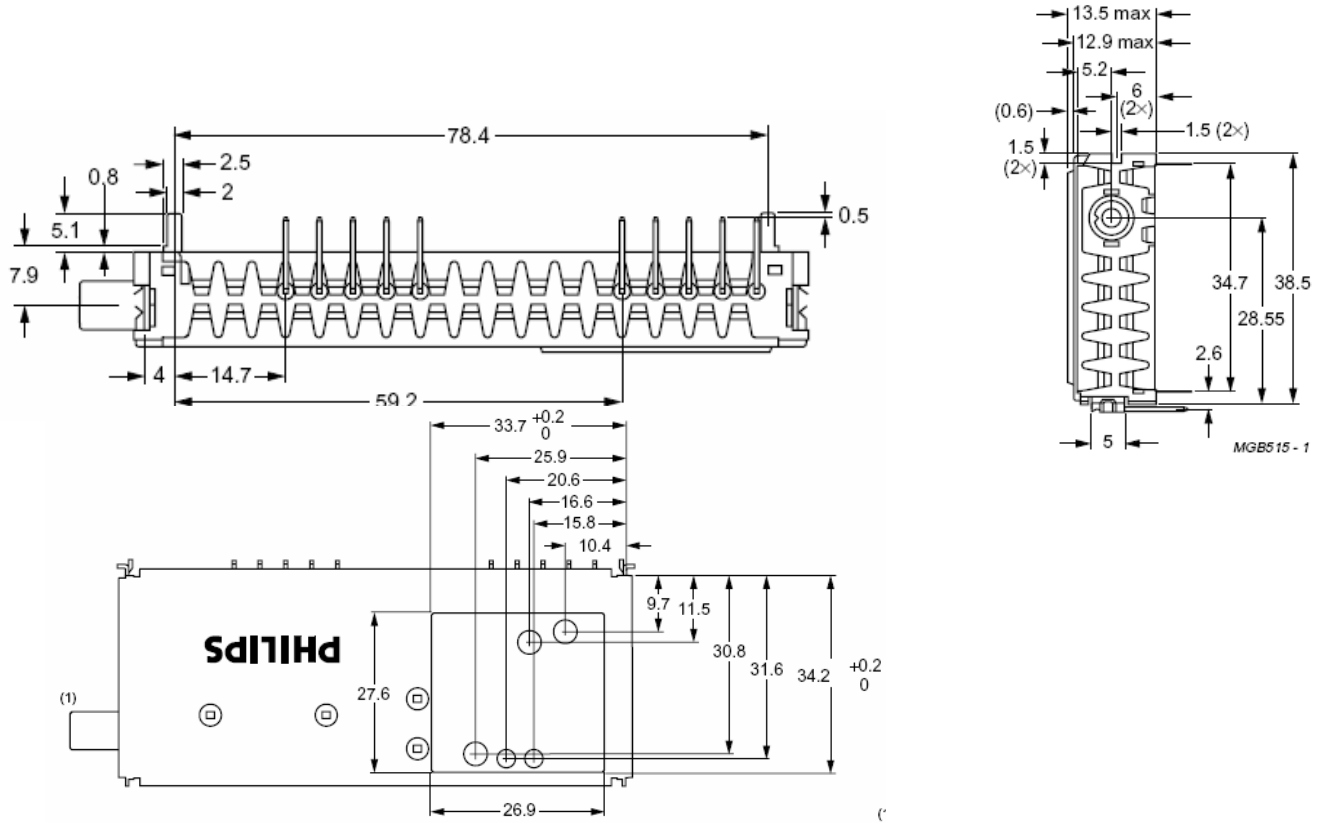

## 2.8 飞利浦 FI1200 带中放高频头

飞利浦 FI1200 带中放高频头，主要用在电视卡上，但国内也有一部份高档的电视机内部在用这种高频头。

**供货：**飞利浦典型的型号是 FI1256MK2，这个型号及兼容这个型号的高频头，视远电子都能正常供货。如果是外型一样，但不能兼容的，也能供货，但前提要首先确定一下内部的参数。