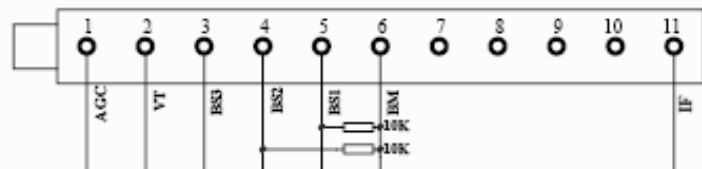

6+1 脚电压合成高频头

6+2 脚电压合成高频头

2+3+1 脚电压合成高频头

2+3+2 脚电压合成高频头

7+1 电压合成高频头

11 脚电压合成高频头

- 此高频头不适用调谐方式是 PWM 控制的电压合成高频头。
- 对于有些特殊电视机, 此高频头如果装上去后, 在 VHF 波段工作时, 收到的频道始终是 UHF 波段的电视频道, 也就是说这个高频头一直工作在 UHF 波段。出现这种情况时, 只要在主板的高频头第 4、5 脚对第 6 脚 (电源脚) 各加一个 10K 电阻即可, 如下图所示。